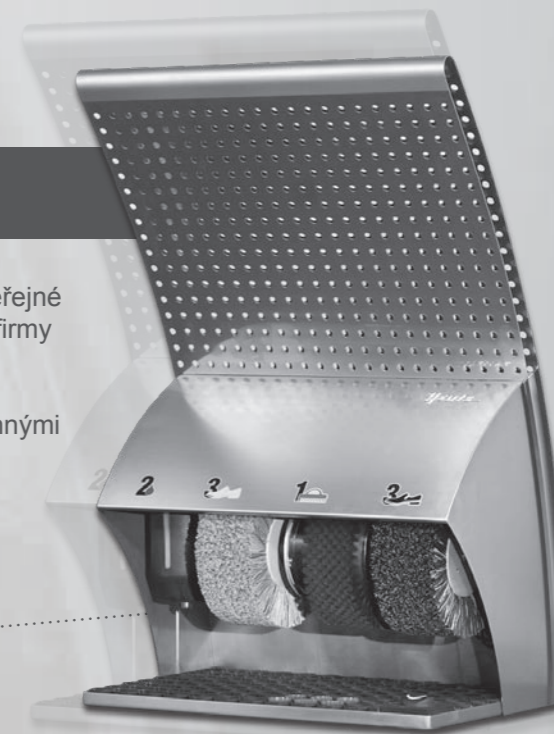

Věříme, že budete využívat stroje na čištění a leštění obuvi ve Vaší kanceláři se stejnou samozřejmostí jako třeba kávovar nebo rychlovarnou konvici.

Ellipse

- Ideální pro rozsáhlé veřejné budovy.
- Ellipse je vybaven dávkovačem pasty a dvěma speciálními kartáči (čistící a lešticí). Dávkovač lze nahradit třetím kartáčem dle Vašeho výběru.

Cosmo Plus

- Cosmo Plus je oblíbený čistící stroj ideální pro veřejné budovy, letiště, nádraží, stanice metra, recepce, lobby místnosti nebo třeba výtahy.
- Je vybaven dávkovačem pasty a třemi účinnými kartáči (1 čistící, 2 lešticí).

PoliSwing

- PoliSwing je vhodný pro velké elegantní veřejné budovy - ministerstva, úřady, banky, velké firmy apod.
- Je vybaven dávkovačem pasty a třemi účinnými kartáči (1 čistící, 2 lešticí).

Polifix 2