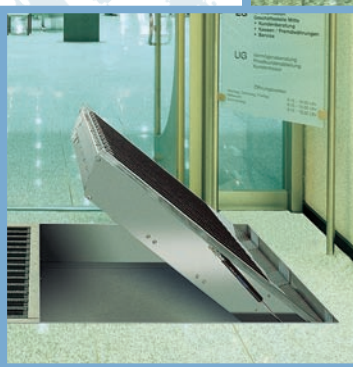

CleanGate®

Čisté podrážky - díky aktivnímu čištění.

CleanGate® je speciální rohož, která je **mnohonásobně účinnější než klasická rohož**. Administrativní budovy, velké firmy, nákupní centra, kulturní domy a jiná místa, kde proudí davy lidí, ocení účinnou ochranu před přílivem nečistot. Klasické rohože přitom moc nepomáhají a náklady na úklid budov jsou tak zbytečně vysoké. A to nemluvíme o image, kterou špína uvnitř objektů poškozuje.

Aktivní zařízení na čištění podrážek CleanGate® spolehlivě **odstraní nečistoty, které s sebou přinášejí na obuvi návštěvníci**. CleanGate® vypadá jako tradiční rohož zapuštěná v podlaze, ale díky protiběžně poháněným kartáčům, zajistí mnohem vyšší účinek čištění. Srovnatelná zařízení vyrábíme již mnoho let i pro průmyslové provozy. Pohyblivá rohož spolehlivě zabrání znečištění nebo poškrábání podlahové krytiny nacházející se dále za vstupním prostorem.

Plynové tlakové pružiny umožňují snadné otevírání zařízení pro čisticí účely.

Díky zapouzdření zařízení proti špíně pracuje celé zařízení bez údržby.

EINGANG

5.OG Werbung und Öffentlichkeitsarbeit
Grundstücksverwaltung