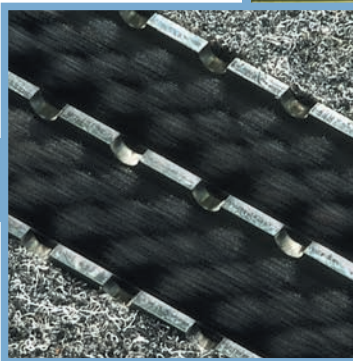

CleanGate®

Čisté podrážky - díky aktivnímu čištění.

CleanGate® je speciální rohož, která je **mnohonásobně účinnější než klasická rohož**. Administrativní budovy, velké firmy, nákupní centra, kulturní domy a jiná místa, kde proudí davy lidí, ocení účinnou ochranu před přílivem nečistot. Klasické rohože přitom moc nepomáhají a náklady na úklid budov jsou tak zbytečně vysoké. A to nemluvíme o image, kterou špína uvnitř objektů poškozuje.

Aktivní zařízení na čištění podrážek CleanGate® spolehlivě **odstraní nečistoty, které s sebou přinášejí na obuvi návštěvníci**. CleanGate® vypadá jako tradiční rohož zapuštěná v podlaze, ale díky protiběžně poháněným kartáčům, zajistí mnohem vyšší účinek čištění. Srovnatelná zařízení vyrábíme již mnoho let i pro průmyslové provozy. Pohyblivá rohož spolehlivě zabrání znečištění nebo poškrábání podlahové krytiny nacházející se dále za vstupním prostorem.

Plynové tlakové pružiny umožňují snadné otevírání zařízení pro čisticí účely.

Díky zapouzdření zařízení proti špíně pracuje celé zařízení bez údržby.

EINGANG

5.OG Werbung und Öffentlichkeitsarbeit
Grundstücksverwaltung