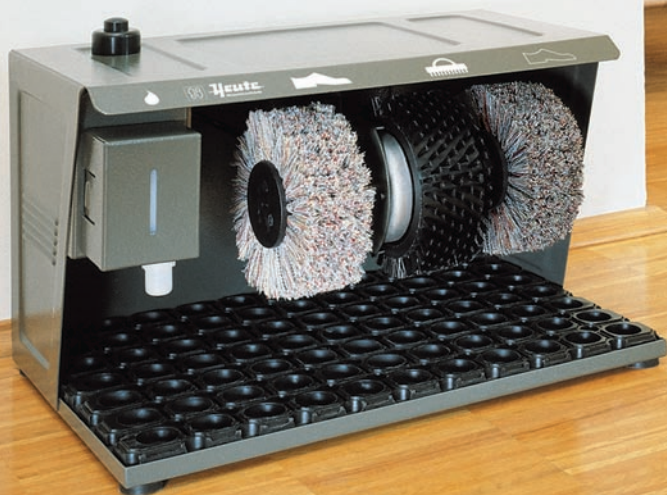

Easy Comfort

Barva skříně:

Grafitová

Rozměry:

 49 cm x 32 cm x 31 cm
šířka x hloubka x výška
Dávko vač leštidla:

0,2 l s plastovým kulovým ventilem

Kartáče:

 2 leštící kartáče,
 1 kartáč pro předběžné očištění
 Ø 13 cm x 6 cm
průměr x šířka
Hmotnost:

 10 kg netto,
 11 kg brutto

Spínač pro zapnutí/vypnutí:

Na skříni

Připojení proudu:

 230 V
 (110 V jako volba),
 100 W
 1100 ot./min.

 grafitová
 (RAL 7022)

Přístroj na čištění obuvi Easy Comfort už ve svém názvu vystihuje svou největší přednost. Čištění obuvi je s ním jednoduché a zároveň pohodlné. Easy Comfort je **malý model**, najde si své místo i v tom nejmenším rohu.

Ronda CountryStyle

Další z modelů Ronda je Ronda CountryStyle. Jeho skříň je vyrobena celá **z kvalitního dřeva**.

Celkový dojem stroje na čištění obuvi ve dřevě je teplý a příjemný. Dřevo si můžete vybrat - světlý nebo rustikální dub, mořené dřevo dle vlastního výběru. Stroj na čištění obuvi ve dřevě zapadne do vašich interiérů a může podpořit jejich dobrou atmosféru.

Technika je stejná jako u modelu **Ronda 30**.

Barva skříně:

Dub světlý nebo dub rustikální (pravé dřevo)

Rozměry:

 52 cm x 30 cm x 90 cm
šířka x hloubka x výška
Dávko vač leštidla:

0,75 l s kulovým ventilem