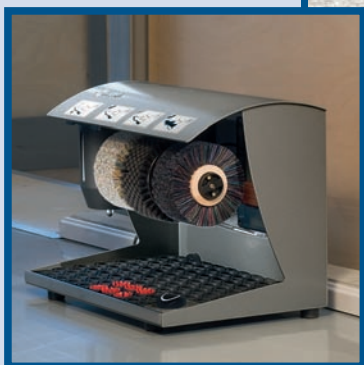

Elégance Couleur

Stroje na čištění obuvi **Elégance Couleur** jsou **vhodné i do malých místností**. Jsou ploché, přizpůsobivé a zároveň výkonné a elegantní.

Elégance Couleur využívají především tam, kde chtějí ušetřit místo - domácnosti, menší kanceláře, penzióny, hotely apod. Skutečnost, že je Elégance Couleur menší, nijak **nesnižuje jeho funkčnost**. Čistí boty stejně kvalitně jako jeho mnohem větší kolegové.

Velkou výhodou tohoto modelu je přizpůsobivost vašim představám. Můžete si vybrat barevné provedení ve všech barvách RAL a ideálně sladit stroj na čištění obuvi s interiérem vašich prostor.

Elégance Couleur, grafitová

Elégance Couleur, bordó

stříbrná
(RAL 9006)

bordó
(RAL 3004)

černá
(RAL 9005)

grafitová
(RAL 7022)

každá
barva RAL

Skříň:

Ocel, povrchová úprava (volitelně v grafitové, stříbrné, černé, bordó a každé barvě RAL)

Rozměry:

50 cm x 30 cm x 36 cm
šířka x hloubka x výška

Dávkovač leštidla:

1 dávkovač leštidla
0,75 l s kulovým ventilem
z ušlechtilé oceli

Kartáče:

1 kartáč pro předběžné čištění
z koňských žíní,
2 leštící kartáče z vlněné příze
Ø 13 cm x 7 cm
průměr x šířka