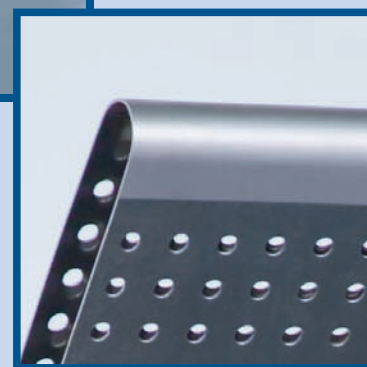

NOVINKA

Model **PoliSwing** má netradiční originální design.

V2A

Bude dominovat prostoru, kam si jej postavíte. Skříň je vyrobena z **ušlechtilé oceli s výrazným leskem**, čištění bot si nenechá ujít žádný kolemjdoucí.

PoliSwing nejen že upoutá pozornost, ale jeho použití je také pohodlné. Svým uživatelům nabízí bezpečné ergonomické držení, ušetří tak stěny od otisky rukou a prstů.

Tento stroj na čištění obuvi **nejlépe vynikne ve velkých prostorech**. Sám je robustní a velké prostory jsou tak ideální, aby mohl vyniknout jeho výrazný design.

Děrovaný třmen z ušlechtilé oceli s vysokým leskem, v oblasti držadla matovaný